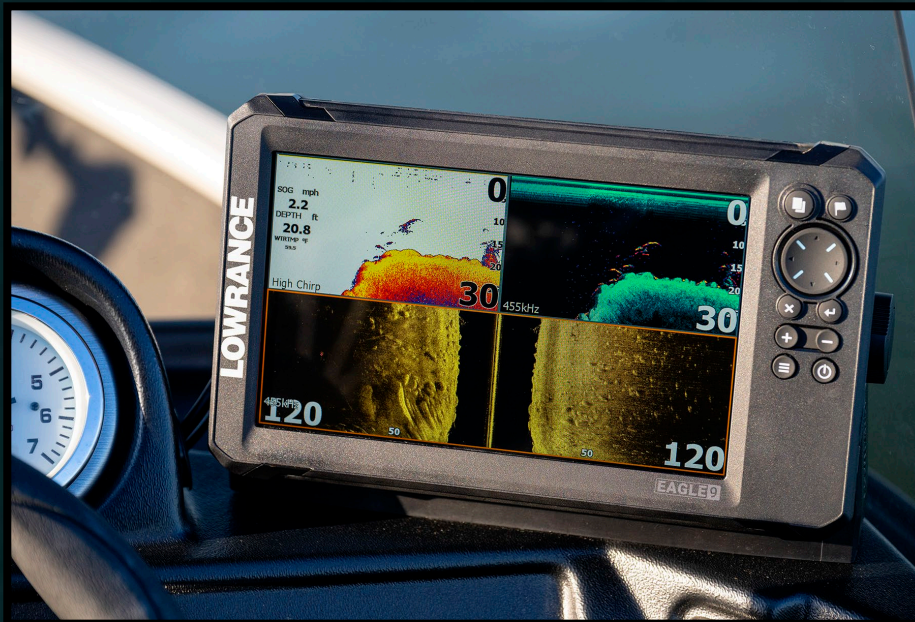

EAGLE

V případě dalších dotazů nás neváhejte kontaktovat na info@bohemia-marine.cz nebo +420 724 221 656 (Po-Pá 8⁰⁰-17⁰⁰)

BOHEMIA MARINE