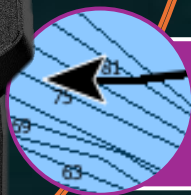

Plné ovládání pomocí klávesnice

Vylepšený sonar automatického ladění

Fish Reveal

Vestavěné mapování + Genesis Live

EAGLE

- Dostupný ve velikostech obrazovky 4“, 5“, 7“, a 9“
- První echolot na trhu, který do obrazovek začleňuje technologii displeje IPS.
- Zjednodušený hardware sonaru pro ještě snazší ovládání
- Řada Lowrance Eagle také obsahuje vylepšený sonar se sondami SplitShot HD a TripleShot HD
- Modely Eagle 5“, 7“ a 9“ obsahují vestavěné, základní obrysové mapy
- Všechny modely kromě modelu 4x mají zabudovanou GPS.

Jaké jsou základní rozdíly mezi HOOK REVEAL a EAGLE?

EAGLE

HOOK
REVEAL

IPS DISPLAY

Umožňuje z různých úhlů sledovat ostrý obraz za denního světla, s polarizačními slunečními brýlemi a v extrémních úhlech.

Nemělo by tak docházet k častému problému u modelů řady Hook Reveal, kdy uživatel konektor „nezatlačil“ do konce.

KONEKTORY

TRIPLESHOT HD SONDA

TripleShot

TripleShot HD

*Držák a do sebe zapadající ozuby jsou nyní širší než u předchozí řady

- Eagle poskytuje větší citlivost a lepší kvalitu snímání a zobrazování detailů

TRADIČNÍ SONAROVÉ ZOBRAZENÍ

HOOK
REVEAL

EAGLE

- Eagle má oproti řadě Hook Reveal vylepšenou separaci cílů.

SIDESCAN

HOOK
REVEAL