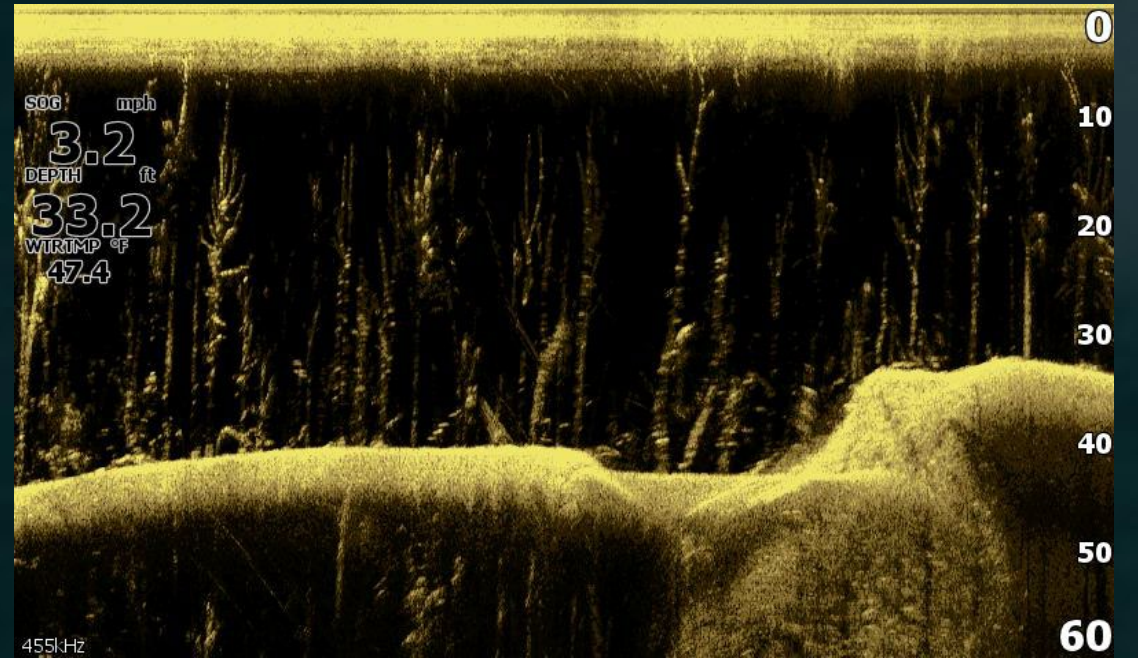

High Freq. : 800 kHz

DownScan frekvence

Low Freq. : 455 kHz

High Freq. : 800 kHz

- *Low – nízká frekvence*
- *High – vysoká frekvence*

TRADIČNÍ SONAROVÉ ZOBRAZENÍ

HOOK
REVEAL

EAGLE

- Eagle poskytuje větší citlivost a lepší kvalitu snímání a zobrazování detailů

TRADIČNÍ SONAROVÉ ZOBRAZENÍ

HOOK
REVEAL

EAGLE

- Eagle má oproti řadě Hook Reveal vylepšenou separaci cílů.

SIDESCAN

HOOK
REVEAL

EAGLE

- Eagle díky nové sondě TripleShot HD poskytuje mnohem lepší snímání a zobrazování dna a rozlišení jednotlivých detailů.

DOWNSCAN

HOOK
REVEAL

EAGLE

- Eagle díky nové sondě SplitShot HD / TripleShot HD poskytuje mnohem lepší snímání a zobrazování dna a rozlišení jednotlivých detailů.