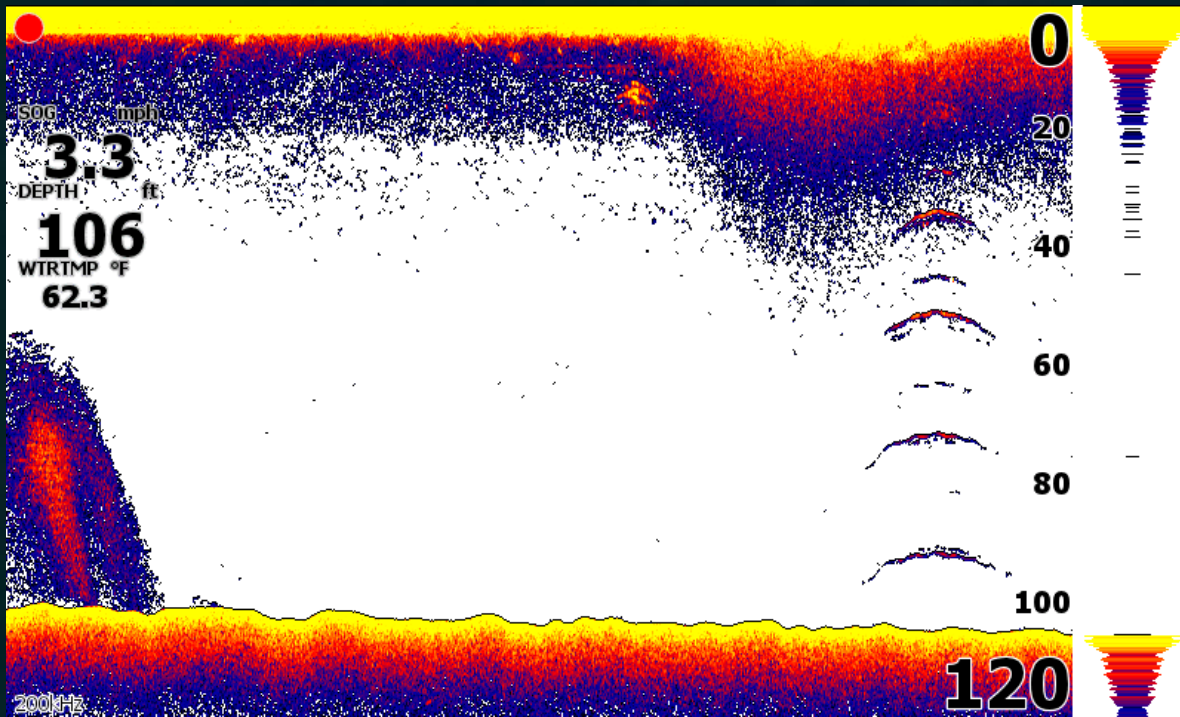

High Freq. : 800 kHz

DownScan frekvence

Low Freq. : 455 kHz

High Freq. : 800 kHz

- *Low – nízká frekvence*
- *High – vysoká frekvence*

TRADIČNÍ SONAROVÉ ZOBRAZENÍ

HOOK
REVEAL

EAGLE

- Eagle poskytuje větší citlivost a lepší kvalitu snímání a zobrazování detailů

TRADIČNÍ SONAROVÉ ZOBRAZENÍ

HOOK
REVEAL

EAGLE

- Eagle má oproti řadě Hook Reveal vylepšenou separaci cílů.

SIDESCAN

HOOK
REVEAL