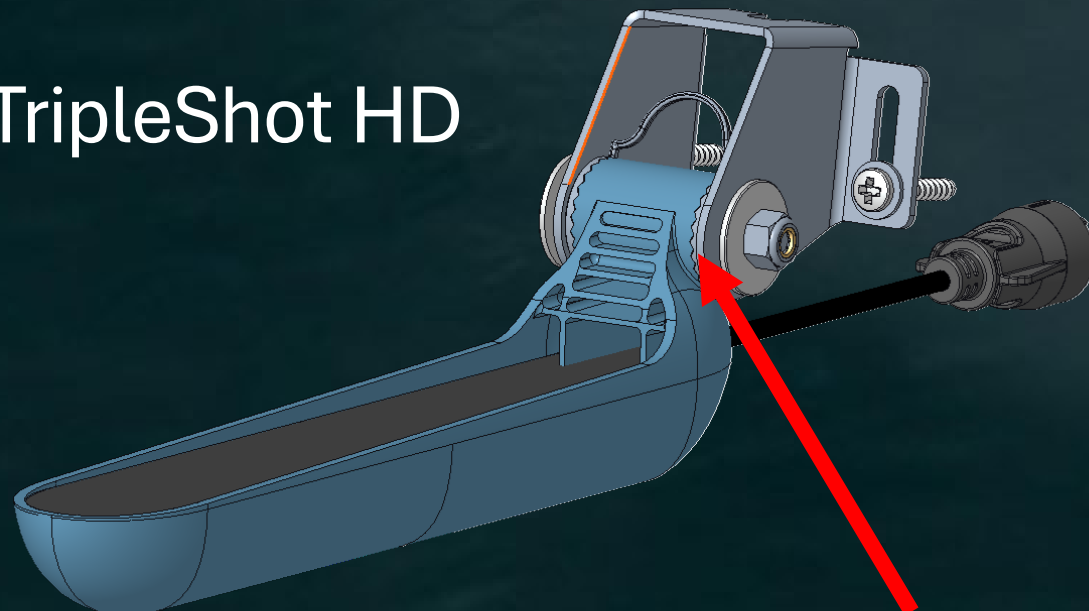

EAGLE

EAGLE

**HOOK
REVEAL**

KONEKTORY

Connector

K dispozici u všech modelů

Zámek konektoru zacvakne napájecí kabel a kabel od sondy na místo tak, aby bylo zajištěno, že je konektor správně nainstalován, a zároveň drží konektor na místě.

Nemělo by tak docházet k častému problému u modelů řady Hook Reveal, kdy uživatel konektor „nezatlačil“ do konce.

KONEKTORY

TRIPLESHOT HD SONDA

TripleShot

TripleShot HD

*Držák a do sebe zapadající ozuby jsou nyní širší než u předchozí řady

Nová sonda TripleShot HD byl přepracována a nabízí nyní silnější držák sondy, který zabraňuje jeho poničení.

SONAR

- Eagle 5, 7 a 9 mají nový vylepšený výkon sonaru se sondami SplitShot HD a TripleShot HD
- Sondy SplitShot HD a TripleShot HD byly vylepšeny tak, aby zdvojnásobily citlivost tradičního sonaru oproti stávajícím sondám SplitShot a TripleShot.
- TripleShot HD také obsahuje vylepšený výkon v rozsahu SideScan oproti stávajícímu TripleShotu

- Eagle poskytuje větší citlivost a lepší kvalitu snímání a zobrazování detailů

TRADIČNÍ SONAROVÉ ZOBRAZENÍ

HOOK
REVEAL

EAGLE

- Eagle má oproti řadě Hook Reveal vylepšenou separaci cílů.

SIDESCAN

HOOK
REVEAL