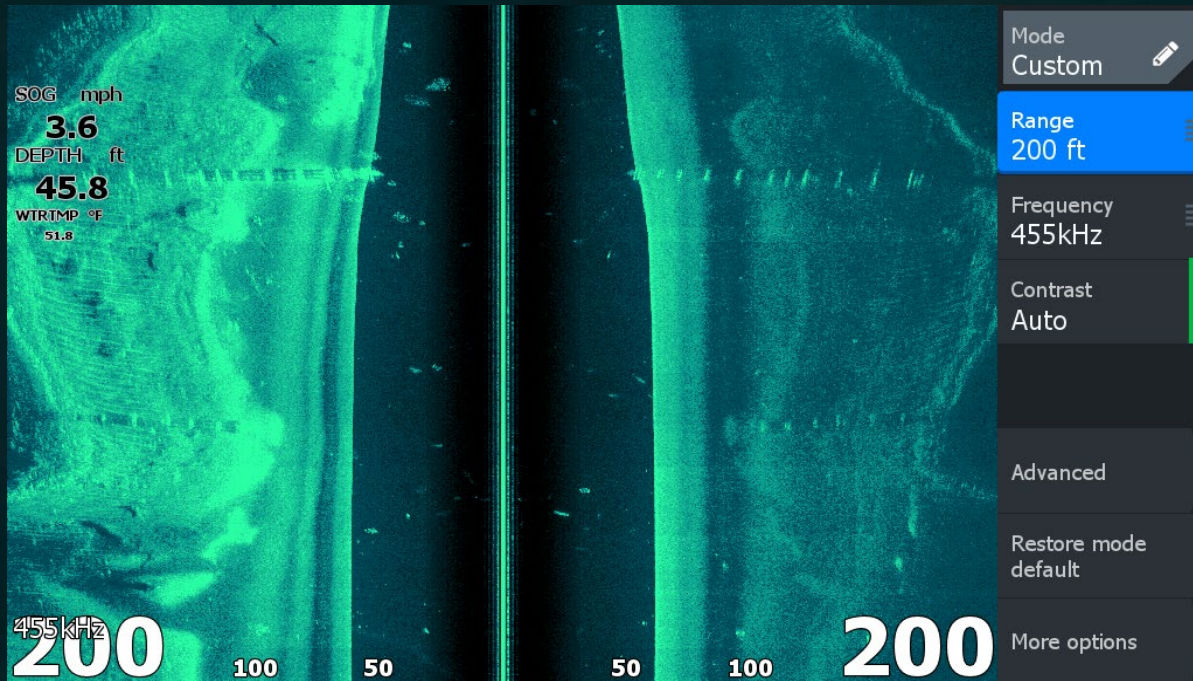

High Freq. : 800 kHz

DownScan frekvence

Low Freq. : 455 kHz

High Freq. : 800 kHz

- *Low – nízká frekvence*
- *High – vysoká frekvence*

TRADIČNÍ SONAROVÉ ZOBRAZENÍ

HOOK
REVEAL

EAGLE

- Eagle poskytuje větší citlivost a lepší kvalitu snímání a zobrazování detailů

TRADIČNÍ SONAROVÉ ZOBRAZENÍ

HOOK
REVEAL

EAGLE

- Eagle má oproti řadě Hook Reveal vylepšenou separaci cílů.

SIDESCAN

HOOK
REVEAL

EAGLE

- Eagle díky nové sondě TripleShot HD poskytuje mnohem lepší snímání a zobrazování dna a rozlišení jednotlivých detailů.

DOWNSCAN

HOOK
REVEAL

EAGLE

- Eagle díky nové sondě SplitShot HD / TripleShot HD poskytuje mnohem lepší snímání a zobrazování dna a rozlišení jednotlivých detailů.