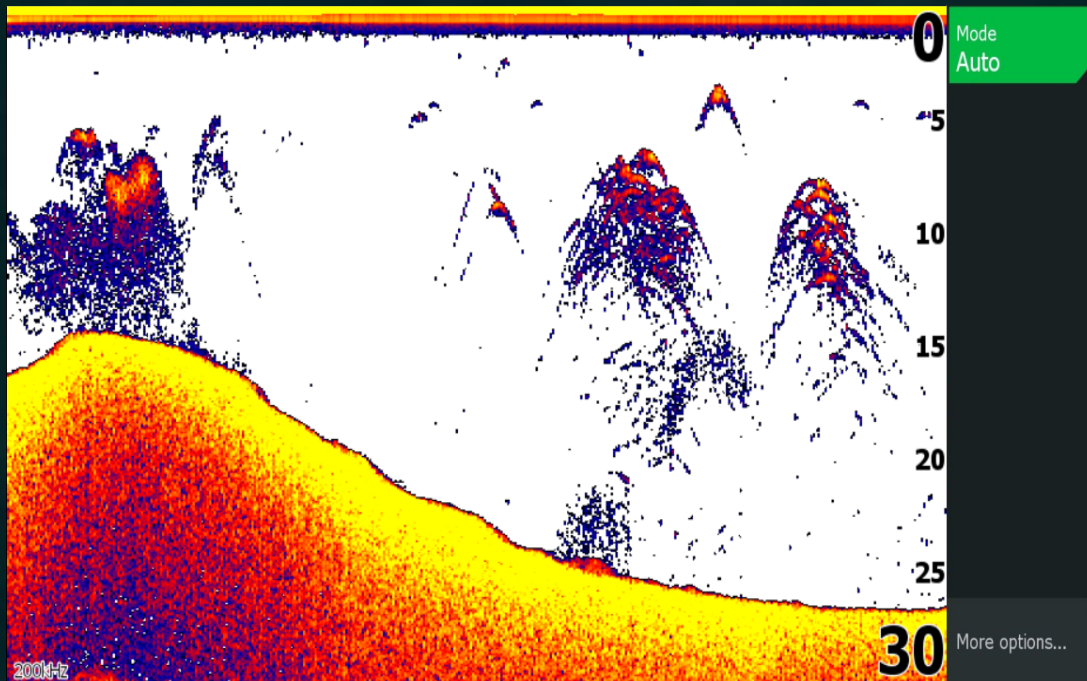

High Freq. : 800 kHz

DownScan frekvence

Low Freq. : 455 kHz

High Freq. : 800 kHz

- *Low – nízká frekvence*
- *High – vysoká frekvence*

TRADIČNÍ SONAROVÉ ZOBRAZENÍ

HOOK
REVEAL

EAGLE

- Eagle poskytuje větší citlivost a lepší kvalitu snímání a zobrazování detailů

TRADIČNÍ SONAROVÉ ZOBRAZENÍ

HOOK
REVEAL

EAGLE

- Eagle má oproti řadě Hook Reveal vylepšenou separaci cílů.

SIDESCAN

HOOK
REVEAL

EAGLE

- Eagle díky nové sondě TripleShot HD poskytuje mnohem lepší snímání a zobrazování dna a rozlišení jednotlivých detailů.

DOWNSCAN

HOOK
REVEAL

EAGLE

- Eagle díky nové sondě SplitShot HD / TripleShot HD poskytuje mnohem lepší snímání a zobrazování dna a rozlišení jednotlivých detailů.