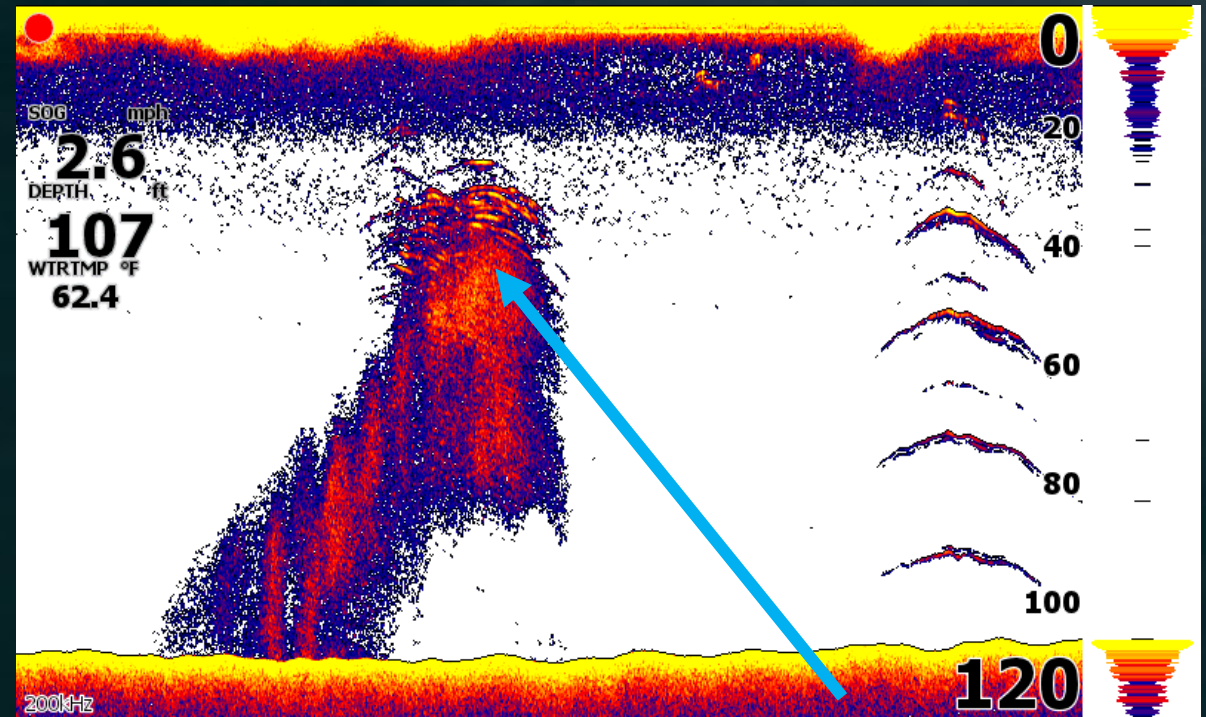

High Freq. : 800 kHz

DownScan frekvence

Low Freq. : 455 kHz

High Freq. : 800 kHz

- *Low – nízká frekvence*
- *High – vysoká frekvence*

TRADIČNÍ SONAROVÉ ZOBRAZENÍ

HOOK
REVEAL

EAGLE

- Eagle poskytuje větší citlivost a lepší kvalitu snímání a zobrazování detailů

TRADIČNÍ SONAROVÉ ZOBRAZENÍ

HOOK
REVEAL

EAGLE

- Eagle má oproti řadě Hook Reveal vylepšenou separaci cílů.

SIDESCAN

HOOK
REVEAL