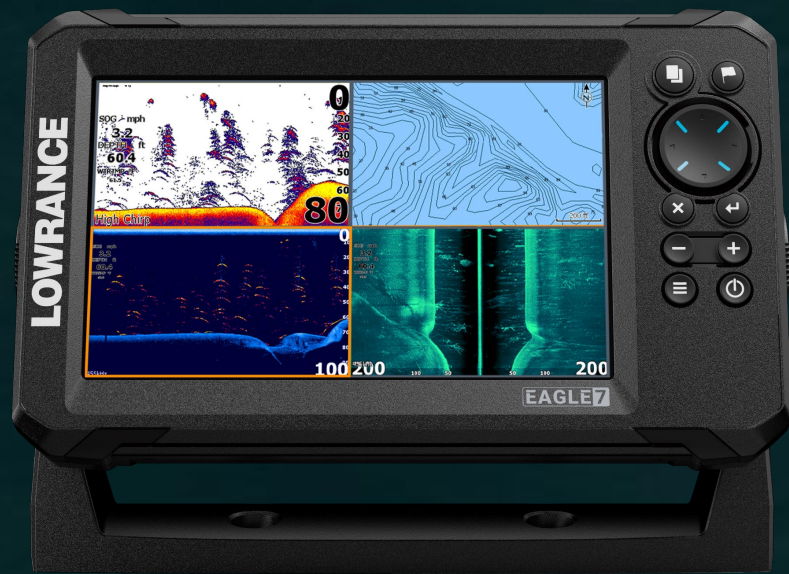

Plné ovládání pomocí klávesnice

Vylepšený sonar automatického ladění

Fish Reveal

Vestavěné mapování + Genesis Live

EAGLE

- Dostupný ve velikostech obrazovky 4“, 5“, 7“, a 9“
- První echolot na trhu, který do obrazovek začleňuje technologii displeje IPS.
- Zjednodušený hardware sonaru pro ještě snazší ovládání
- Řada Lowrance Eagle také obsahuje vylepšený sonar se sondami SplitShot HD a TripleShot HD
- Modely Eagle 5“, 7“ a 9“ obsahují vestavěné, základní obrysové mapy
- Všechny modely kromě modelu 4x mají zabudovanou GPS.

Jaké jsou základní rozdíly mezi HOOK REVEAL a EAGLE?

EAGLE

HOOK
REVEAL

IPS DISPLAY

Umožňuje z různých úhlů sledovat ostrý obraz za denního světla, s polarizačními slunečními brýlemi a v extrémních úhlech.

EAGLE

EAGLE

**HOOK
REVEAL**

KONEKTORY

Connector

K dispozici u všech modelů

Zámek konektoru zacvakne napájecí kabel a kabel od sondy na místo tak, aby bylo zajištěno, že je konektor správně nainstalován, a zároveň drží konektor na místě.

- Eagle poskytuje větší citlivost a lepší kvalitu snímání a zobrazování detailů

TRADIČNÍ SONAROVÉ ZOBRAZENÍ

HOOK
REVEAL

EAGLE

- Eagle má oproti řadě Hook Reveal vylepšenou separaci cílů.

SIDESCAN

HOOK
REVEAL