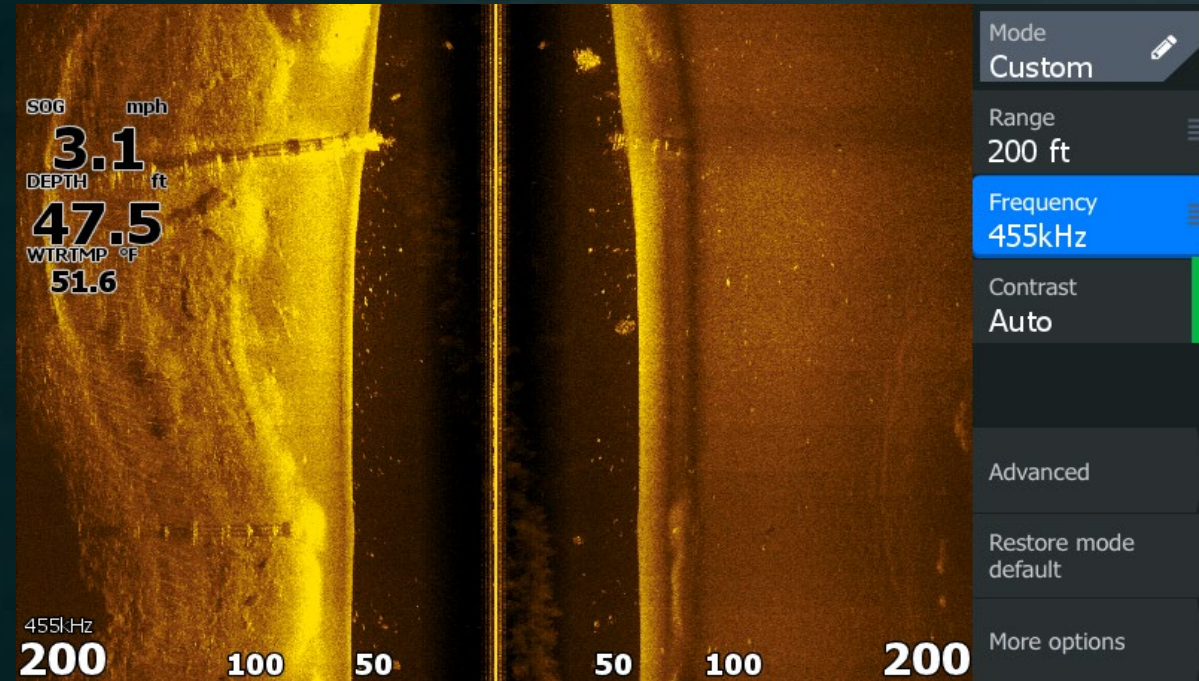

High Freq. : 800 kHz

DownScan frekvence

Low Freq. : 455 kHz

High Freq. : 800 kHz

- *Low – nízká frekvence*
- *High – vysoká frekvence*

TRADIČNÍ SONAROVÉ ZOBRAZENÍ

HOOK
REVEAL

EAGLE

- Eagle poskytuje větší citlivost a lepší kvalitu snímání a zobrazování detailů

TRADIČNÍ SONAROVÉ ZOBRAZENÍ

HOOK
REVEAL

EAGLE

- Eagle má oproti řadě Hook Reveal vylepšenou separaci cílů.

SIDESCAN

HOOK
REVEAL

EAGLE

- Eagle díky nové sondě TripleShot HD poskytuje mnohem lepší snímání a zobrazování dna a rozlišení jednotlivých detailů.

DOWNSCAN

HOOK
REVEAL

EAGLE

- Eagle díky nové sondě SplitShot HD / TripleShot HD poskytuje mnohem lepší snímání a zobrazování dna a rozlišení jednotlivých detailů.