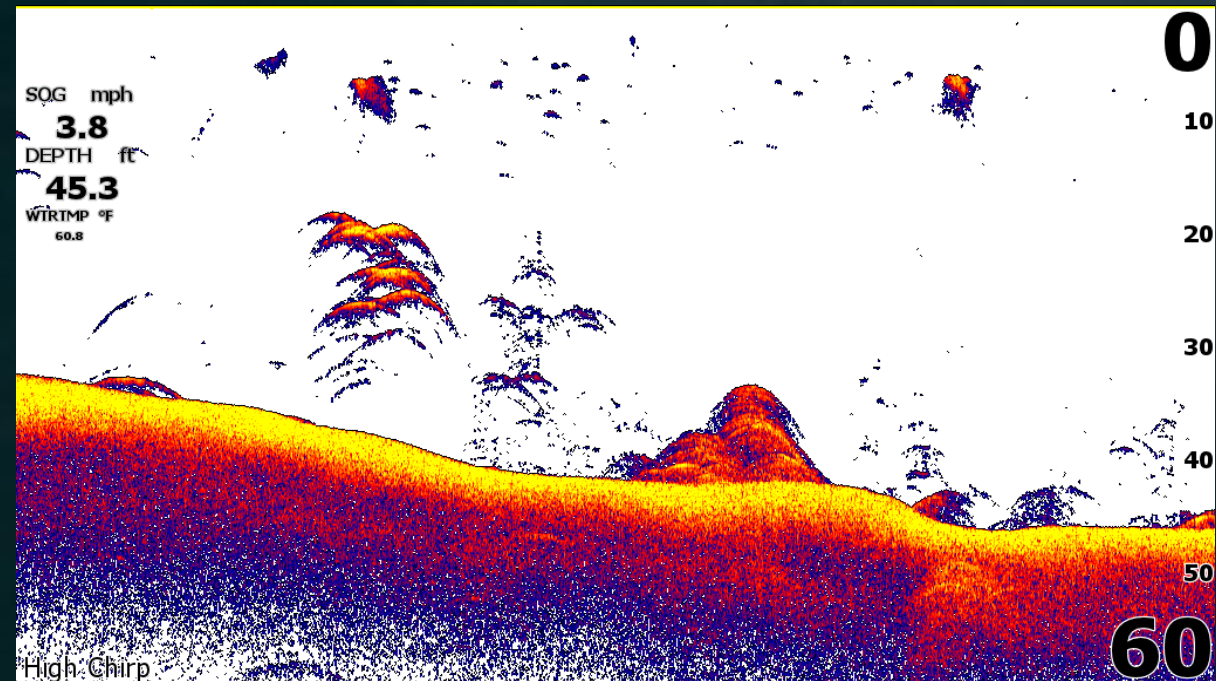

High Freq. : 800 kHz

DownScan frekvence

Low Freq. : 455 kHz

High Freq. : 800 kHz

- *Low – nízká frekvence*
- *High – vysoká frekvence*

TRADIČNÍ SONAROVÉ ZOBRAZENÍ

HOOK
REVEAL

EAGLE

- Eagle poskytuje větší citlivost a lepší kvalitu snímání a zobrazování detailů

TRADIČNÍ SONAROVÉ ZOBRAZENÍ

HOOK
REVEAL

EAGLE

- Eagle má oproti řadě Hook Reveal vylepšenou separaci cílů.

SIDESCAN

HOOK
REVEAL