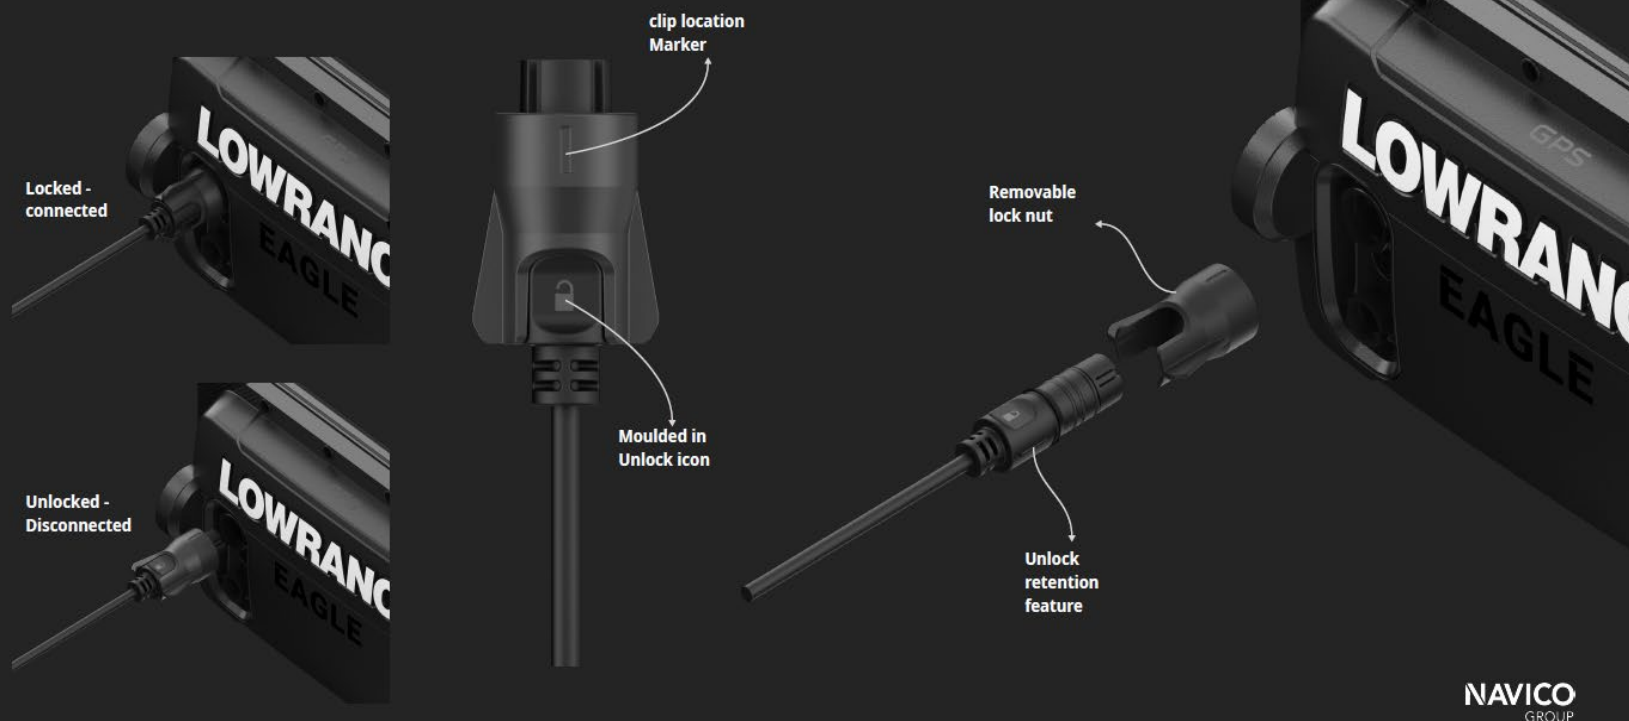

EAGLE

EAGLE

**HOOK
REVEAL**

KONEKTORY

Connector

K dispozici u všech modelů

Zámek konektoru zacvakne napájecí kabel a kabel od sondy na místo tak, aby bylo zajištěno, že je konektor správně nainstalován, a zároveň drží konektor na místě.

Nemělo by tak docházet k častému problému u modelů řady Hook Reveal, kdy uživatel konektor „nezatlačil“ do konce.

KONEKTORY

TRIPLESHOT HD SONDA

TripleShot

TripleShot HD

*Držák a do sebe zapadající ozuby jsou nyní širší než u předchozí řady

Nová sonda TripleShot HD byl přepracována a nabízí nyní silnější držák sondy, který zabraňuje jeho poničení.

SONAR

- Eagle 5, 7 a 9 mají nový vylepšený výkon sonaru se sondami SplitShot HD a TripleShot HD
- Sondy SplitShot HD a TripleShot HD byly vylepšeny tak, aby zdvojnásobily citlivost tradičního sonaru oproti stávajícím sondám SplitShot a TripleShot.
- TripleShot HD také obsahuje vylepšený výkon v rozsahu SideScan oproti stávajícímu TripleShotu