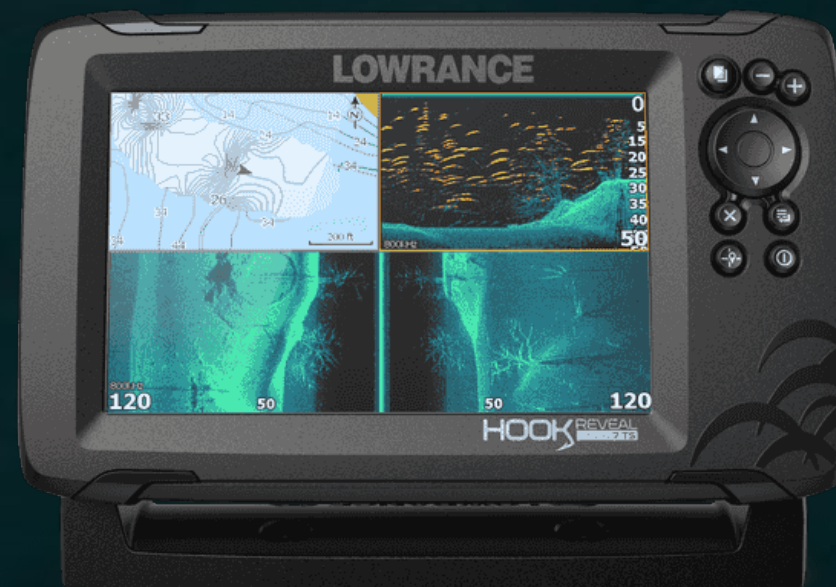

Plné ovládání pomocí klávesnice

Vylepšený sonar automatického ladění

Fish Reveal

Vestavěné mapování + Genesis Live

EAGLE

- Dostupný ve velikostech obrazovky 4“, 5“, 7“, a 9“
- První echolot na trhu, který do obrazovek začleňuje technologii displeje IPS.
- Zjednodušený hardware sonaru pro ještě snazší ovládání
- Řada Lowrance Eagle také obsahuje vylepšený sonar se sondami SplitShot HD a TripleShot HD
- Modely Eagle 5“, 7“ a 9“ obsahují vestavěné, základní obrysové mapy
- Všechny modely kromě modelu 4x mají zabudovanou GPS.

Jaké jsou základní rozdíly mezi HOOK REVEAL a EAGLE?

EAGLE

HOOK
REVEAL

IPS DISPLAY

Umožňuje z různých úhlů sledovat ostrý obraz za denního světla, s polarizačními slunečními brýlemi a v extrémních úhlech.

EAGLE

EAGLE

**HOOK
REVEAL**

KONEKTORY

Connector

K dispozici u všech modelů

Zámek konektoru zacvakne napájecí kabel a kabel od sondy na místo tak, aby bylo zajištěno, že je konektor správně nainstalován, a zároveň drží konektor na místě.

Nová sonda TripleShot HD byl přepracována a nabízí nyní silnější držák sondy, který zabraňuje jeho poničení.

SONAR

- Eagle 5, 7 a 9 mají nový vylepšený výkon sonaru se sondami SplitShot HD a TripleShot HD
- Sondy SplitShot HD a TripleShot HD byly vylepšeny tak, aby zdvojnásobily citlivost tradičního sonaru oproti stávajícím sondám SplitShot a TripleShot.
- TripleShot HD také obsahuje vylepšený výkon v rozsahu SideScan oproti stávajícímu TripleShotu