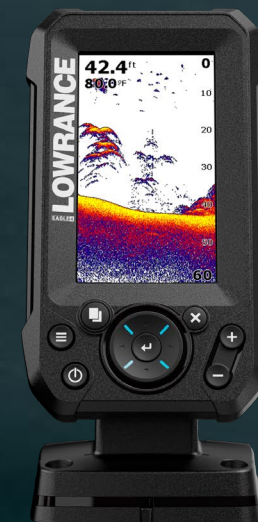

Plné ovládání pomocí klávesnice

Vylepšený sonar automatického ladění

Fish Reveal

Vestavěné mapování + Genesis Live

EAGLE

- Dostupný ve velikostech obrazovky 4“, 5“, 7“, a 9“
- První echolot na trhu, který do obrazovek začleňuje technologii displeje IPS.
- Zjednodušený hardware sonaru pro ještě snazší ovládání
- Řada Lowrance Eagle také obsahuje vylepšený sonar se sondami SplitShot HD a TripleShot HD
- Modely Eagle 5“, 7“ a 9“ obsahují vestavěné, základní obrysové mapy
- Všechny modely kromě modelu 4x mají zabudovanou GPS.

Jaké jsou základní rozdíly mezi HOOK REVEAL a EAGLE?

EAGLE

HOOK
REVEAL

IPS DISPLAY

Umožňuje z různých úhlů sledovat ostrý obraz za denního světla, s polarizačními slunečními brýlemi a v extrémních úhlech.

EAGLE

EAGLE

**HOOK
REVEAL**

KONEKTORY

Connector

K dispozici u všech modelů

Zámek konektoru zacvakne napájecí kabel a kabel od sondy na místo tak, aby bylo zajištěno, že je konektor správně nainstalován, a zároveň drží konektor na místě.

Nová sonda TripleShot HD byl přepracována a nabízí nyní silnější držák sondy, který zabraňuje jeho poničení.

SONAR

- Eagle 5, 7 a 9 mají nový vylepšený výkon sonaru se sondami SplitShot HD a TripleShot HD
- Sondy SplitShot HD a TripleShot HD byly vylepšeny tak, aby zdvojnásobily citlivost tradičního sonaru oproti stávajícím sondám SplitShot a TripleShot.
- TripleShot HD také obsahuje vylepšený výkon v rozsahu SideScan oproti stávajícímu TripleShotu