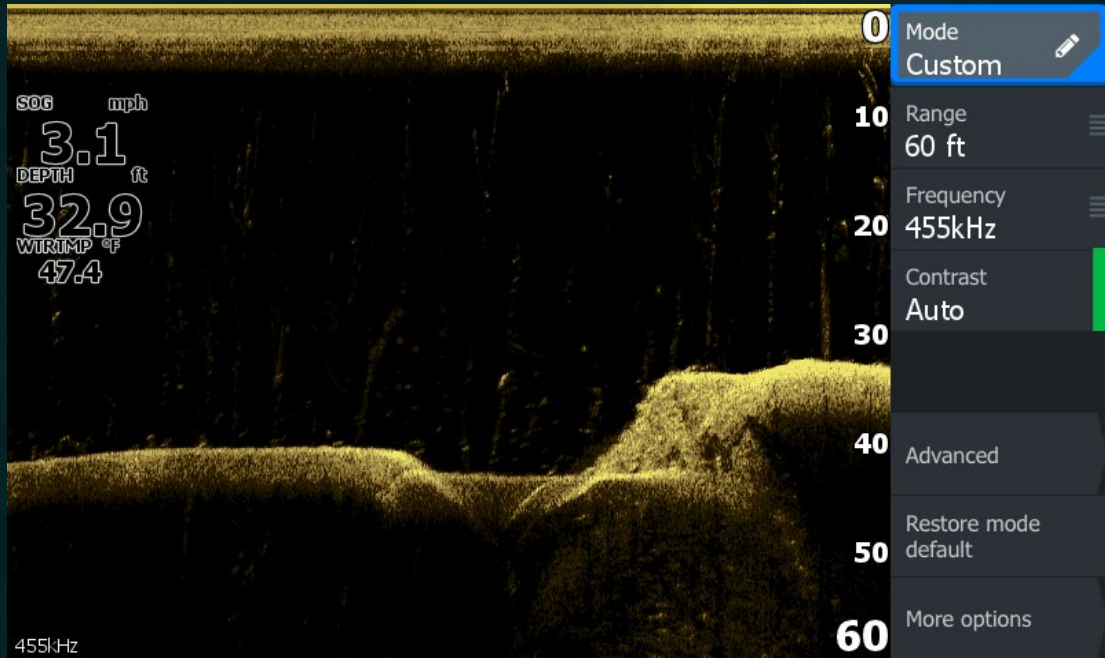

High Freq. : 800 kHz

DownScan frekvence

Low Freq. : 455 kHz

High Freq. : 800 kHz

- *Low – nízká frekvence*
- *High – vysoká frekvence*

TRADIČNÍ SONAROVÉ ZOBRAZENÍ

HOOK
REVEAL

EAGLE

- Eagle poskytuje větší citlivost a lepší kvalitu snímání a zobrazování detailů

TRADIČNÍ SONAROVÉ ZOBRAZENÍ

HOOK
REVEAL

EAGLE

- Eagle má oproti řadě Hook Reveal vylepšenou separaci cílů.

SIDESCAN

HOOK
REVEAL

EAGLE

- Eagle díky nové sondě TripleShot HD poskytuje mnohem lepší snímání a zobrazování dna a rozlišení jednotlivých detailů.

DOWNSCAN

HOOK
REVEAL

EAGLE

- Eagle díky nové sondě SplitShot HD / TripleShot HD poskytuje mnohem lepší snímání a zobrazování dna a rozlišení jednotlivých detailů.