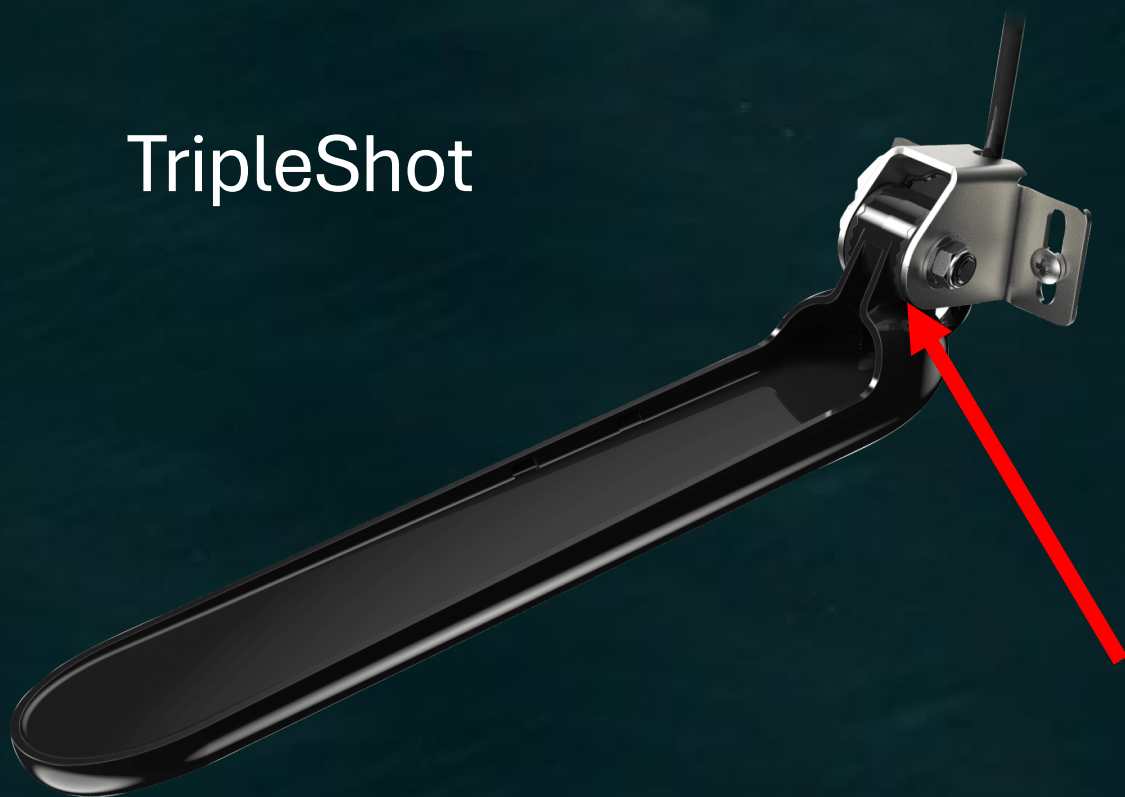

Jaké jsou základní rozdíly mezi HOOK REVEAL a EAGLE?

EAGLE

HOOK
REVEAL

IPS DISPLAY

Umožňuje z různých úhlů sledovat ostrý obraz za denního světla, s polarizačními slunečními brýlemi a v extrémních úhlech.

EAGLE

EAGLE

**HOOK
REVEAL**

KONEKTORY

Connector

K dispozici u všech modelů

Zámek konektoru zacvakne napájecí kabel a kabel od sondy na místo tak, aby bylo zajištěno, že je konektor správně nainstalován, a zároveň drží konektor na místě.

Nemělo by tak docházet k častému problému u modelů řady Hook Reveal, kdy uživatel konektor „nezatlačil“ do konce.

KONEKTORY

TRIPLESHOT HD SONDA

TripleShot

TripleShot HD

*Držák a do sebe zapadající ozuby jsou nyní širší než u předchozí řady

Nová sonda TripleShot HD byl přepracována a nabízí nyní silnější držák sondy, který zabraňuje jeho poničení.

SONAR

- Eagle 5, 7 a 9 mají nový vylepšený výkon sonaru se sondami SplitShot HD a TripleShot HD
- Sondy SplitShot HD a TripleShot HD byly vylepšeny tak, aby zdvojnásobily citlivost tradičního sonaru oproti stávajícím sondám SplitShot a TripleShot.
- TripleShot HD také obsahuje vylepšený výkon v rozsahu SideScan oproti stávajícímu TripleShotu